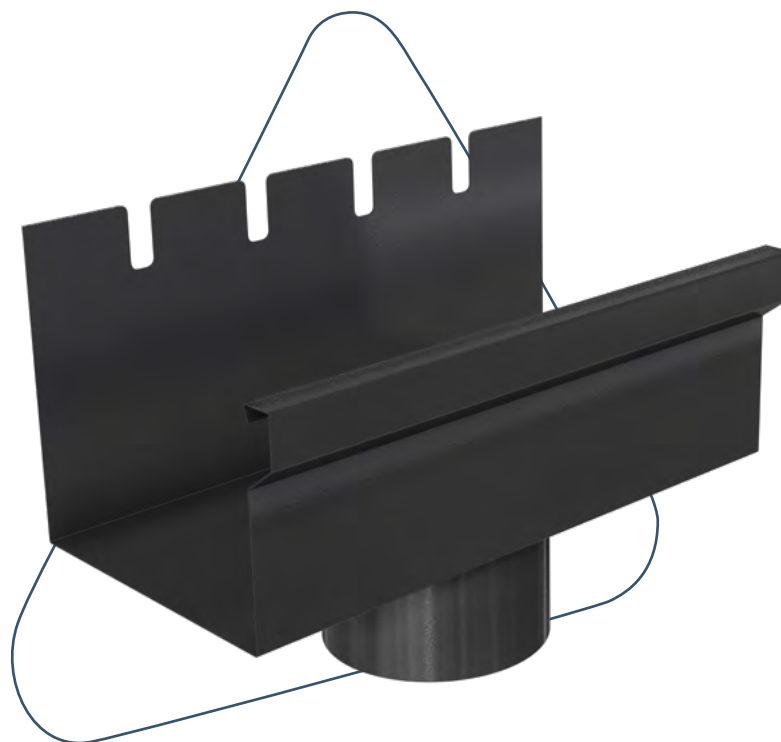

Siba Square

→ system rynny kwadratowej

Dla kontrastu lub spójności z architekturą budynku

System rynnowy Siba Square to odpowiedź na aktualnie panujące trendy w architekturze. Kwadratowe rynny nadają fasadzie całkowicie nowy wygląd, dlatego tak chętnie wykorzystywane są przez projektantów. Siba Square oferuje eks-

cytujący kontrast lub zgodność formy z fasadą budynku. System dostępny jest w 3 najczęściej wybieranych kolorach: czarny, ciemnoszary i srebrny metalik.

Informacje techniczne

Rynna	3000 mm
Rura spustowa	1000 | 3000 | 4000 mm
Średnica rynny	125 mm
Średnica rury spustowej	90 | 100 mm
Grubość stali	0,6 mm
Waga rynny	1,7 kg/mb
Waga rury spustowej	1,2-1,9 kg/mb
Powłoka	GreenCoat RWS Pro

Kolory