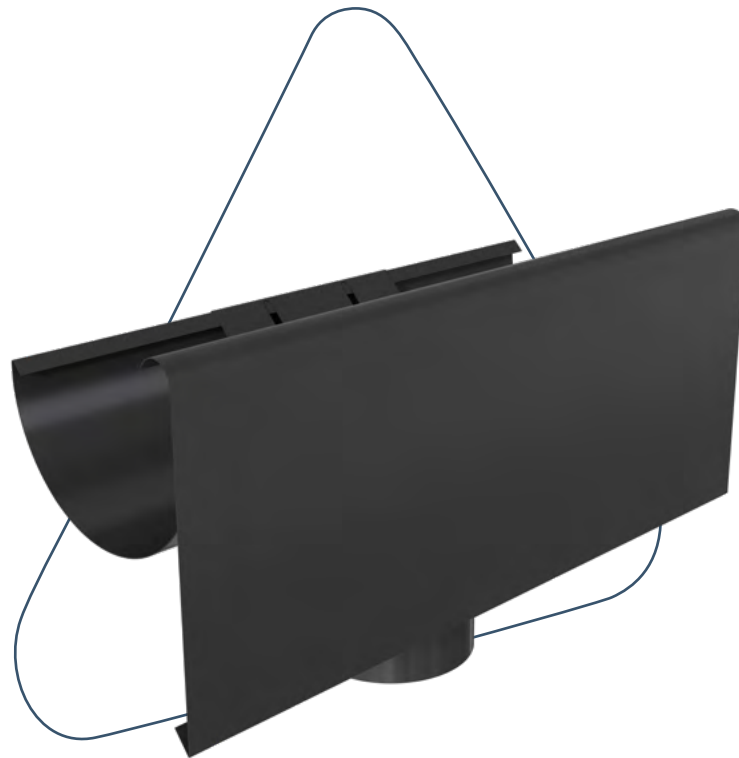

do stworzenia idealnego systemu odprowadzania wody opadowej.

Oferta obejmuje: rynny, rury spustowe, haki oraz akcesoria w wielu kolorach i rozmiarach.

Własny projekt można wybrać z linii produktowej półokrągłej Siba Round, kwadratowej Siba Square, ukrytej Siba Modern lub głębokiej Siba Tech.

Siba Tech

→ system rynny głębokiej

Jedna rynna, dwie możliwości

System rynny głębokiej Siba Tech charakteryzuje nowatorski kształt rynny, który łączy w sobie zalety systemu półokrągłego i kwadratowego. To wyjątkowe rozwiązanie umożliwia wybór frontu rynny i dobór systemu wg preferencji użytkow-

Kolory

Czarny

Grafitowy

Srebrny metalik

Siba Modern

→ system rynny ukrytej

Nowoczesne i ukryte rozwiązanie

System rynny ukrytej Siba Modern przeznaczony jest do zastosowania na obiektach, gdzie rynna wkomponowana jest w bryłę budynku. Pozwala na bezpieczne ukrycie zarówno rur spustowych wewnątrz elewacji, jak i ciągów rynnowych pod estetyczną maskownicą. Maskownice dostępne

są w dwóch wytrzymałych powłokach organicznych, a także w czterech kolorach – antracytowym, grafitowym, czarnym i szarym. Maskownica wsparta na dedykowanej podstawie w obrębie całej długości gwarantuje zwiększoną odporność na siły ssące wiatru i sztywność całego systemu.