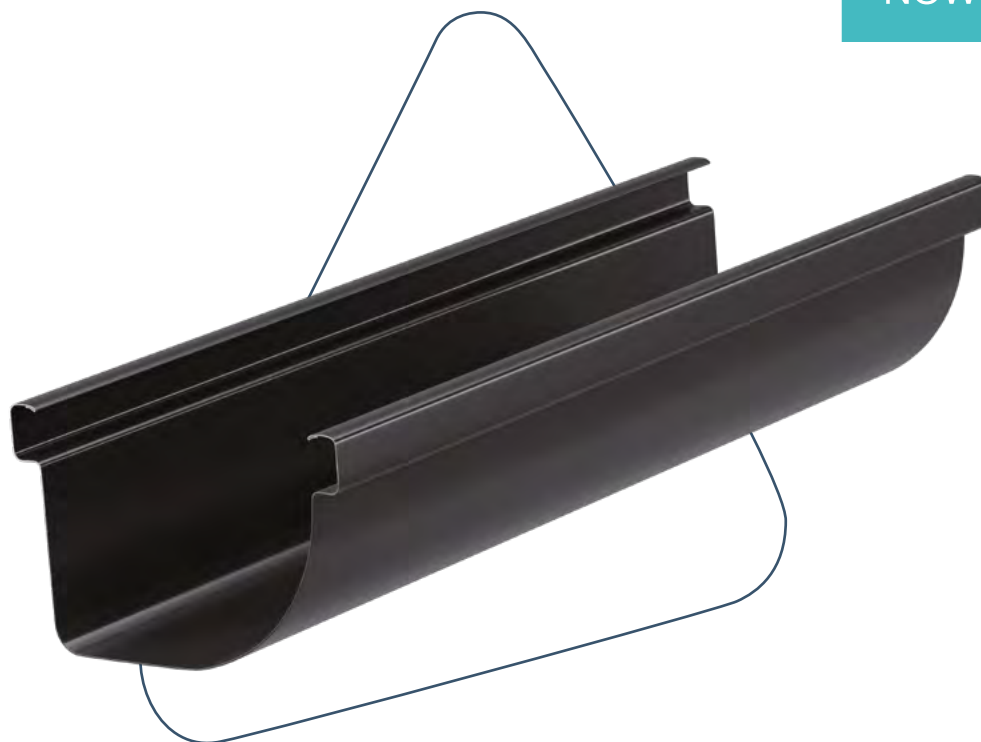

Innowacyjne
Wytrzymałe
Uniwersalne

Systemy rynnowe Siba

Przemysłane i eleganckie
rozwiązanie dla wszystkich
typów dachów

Systemy rynnowe są przeznaczone nie tylko do odprowadzania wód opadowych i roztopowych z dachu, zapewniają także odpowiednie wykończenie elewacji budynku.

Dachowe systemy rynnowe Siba idealnie komponują się z wszystkimi rodzajami pokryć dachowych, m.in.: blachodachówką, dachówką ceramiczną czy betonową. Siba to kompletny system zawierający wszystkie niezbędne elementy

do stworzenia idealnego systemu odprowadzania wody opadowej.

Oferta obejmuje: rynny, rury spustowe, haki oraz akcesoria w wielu kolorach i rozmiarach.

Własny projekt można wybrać z linii produktowej półokrągłej Siba Round, kwadratowej Siba Square, ukrytej Siba Modern lub głębokiej Siba Tech.

Siba Tech

→ system rynny głębokiej

Jedna rynna, dwie możliwości

System rynny głębokiej Siba Tech charakteryzuje nowatorski kształt rynny, który łączy w sobie zalety systemu półokrągłego i kwadratowego. To wyjątkowe rozwiązanie umożliwia wybór frontu rynny i dobór systemu wg preferencji użytkow-